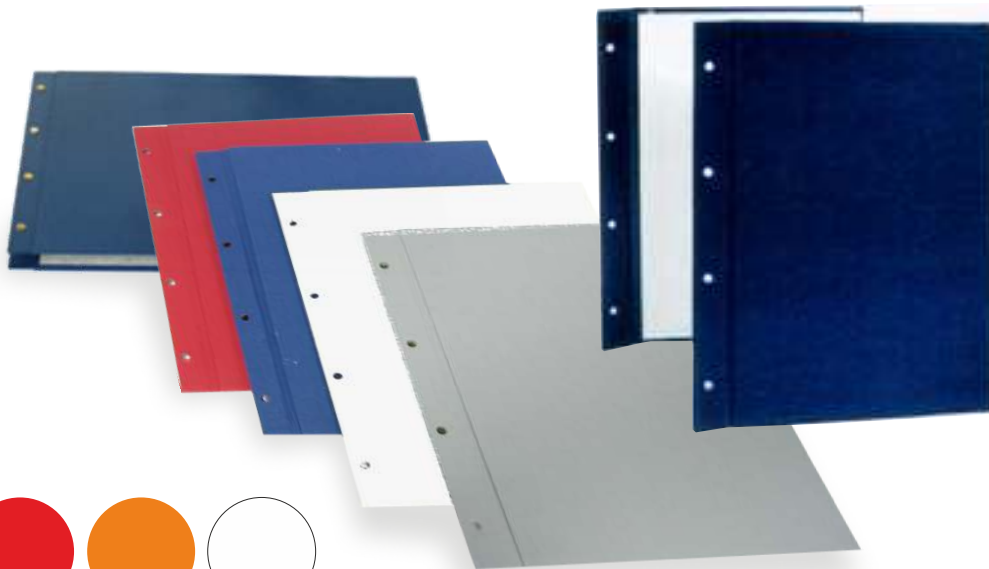

CARPETAS DE TORNILLO (Cover-Plan)

Juego de tapas de cartón rígido, forradas con material similar a la piel "Baladek", especiales para la encuadernación de planos. Se presentan retráctiladas en paquetes de 5 juegos.

CARPETAS

REFERENCIA DIN-A4	REFERENCIA DIN-A3	COLOR
EE.32.30.09	EE.32.42.09	● Azul
EE.32.30.30	EE.32.42.30S	● Negro
EE.32.30.11	EE.32.42.11	● Gris
EE.32.30.32S	EE.32.42.32S	● Grana
-	EE.32.42.26	● Naranja
EE.32.30.51S	EE.32.42.51	● Blanco

Sobre pedido también podemos suministrar tapas forradas en otras calidades como Geltex (acabado tela) de diferentes colores.