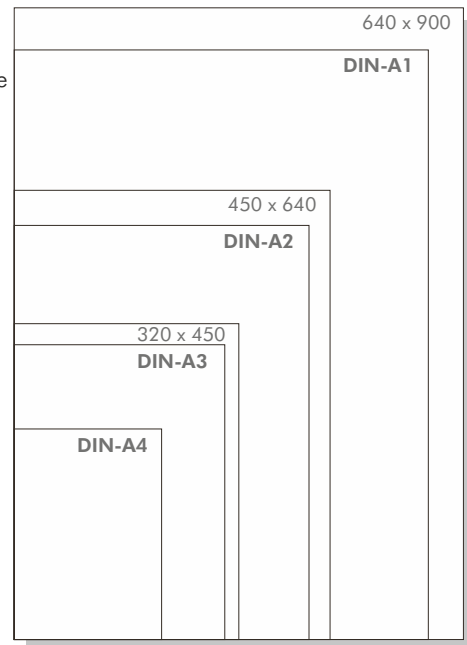

Serveis de manipulats de paper

Servei de tall a mida de paper

Tenim guillotina pròpia per a poder tallar el paper a la mida que necessiti.