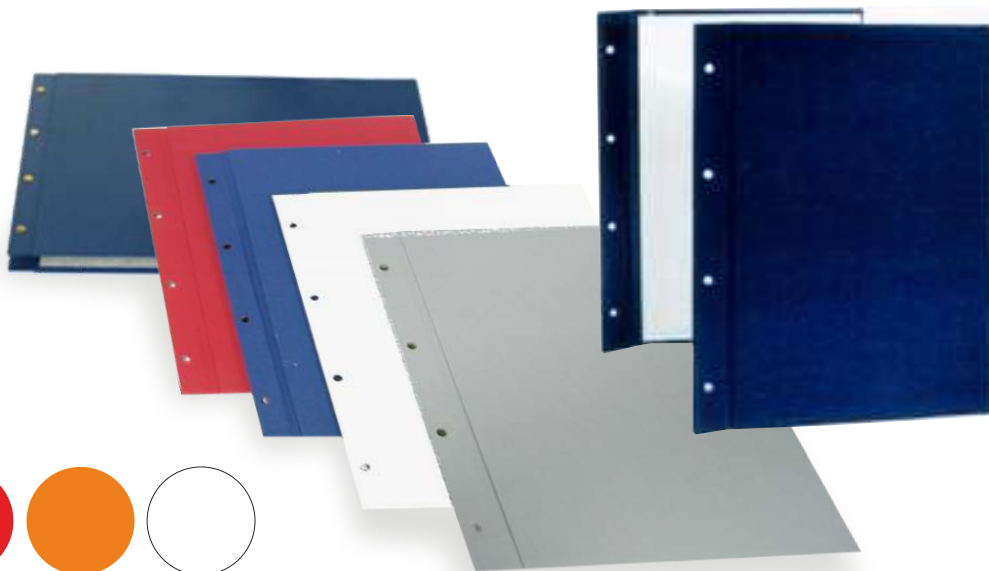

CARPETES DE CARGOL (Cover-Plan)

Joc de tapes de cartró rigid, folrades amb material similar a la pell "Baladek", especials per a l'enquadernació de plànols. Es presenten retractilades en paquets de 5 jocs.

CARPETES

REFERÈNCIA DIN-A4	REFERÈNCIA DIN-A3	COLOR
EE.32.30.09	EE.32.42.09	Blau
EE.32.30.30	EE.32.42.30S	Negre
EE.32.30.11	EE.32.42.11	Gris
EE.32.30.32S	EE.32.42.32S	Grana
-	EE.32.42.26	Taronja
EE.32.30.51S	EE.32.42.51	Blanc

Sota comanda també podem subministrar tapes folrades en altres qualitats com Geltex (acabat tela) de diferents colors.