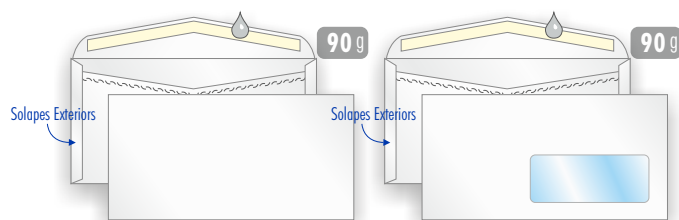

Sobre Americà Solapes Exteriors sense finestra

REFERÈNCIA	DP32.13.07S
MIDA	115 x 225 mm
UNITATS x CAIXA	500 Sobres

SOLAPA TEIDE

Sobre Americà Solapes Exteriors amb finestra dreta

REFERÈNCIA	DP32.13.17S
MIDA	115 x 225 mm
UNITATS x CAIXA	500 Sobres

SOLAPA TEIDE