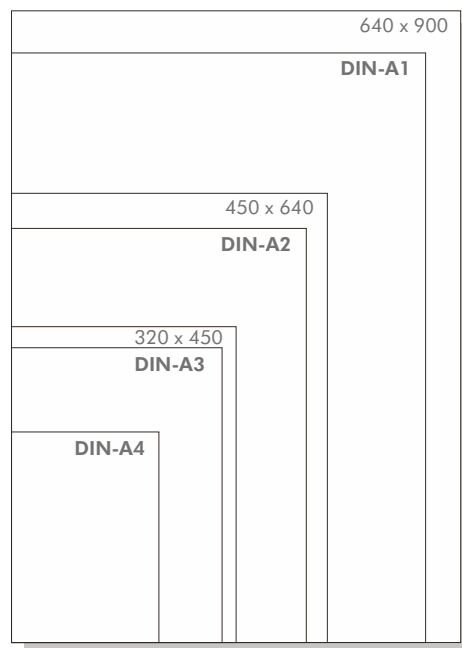

Serveis de manipulats de paper

Servei de tall a mida de paper

Tenim **guillotina pròpia** per a poder tallar el paper a la mida que necessiti.