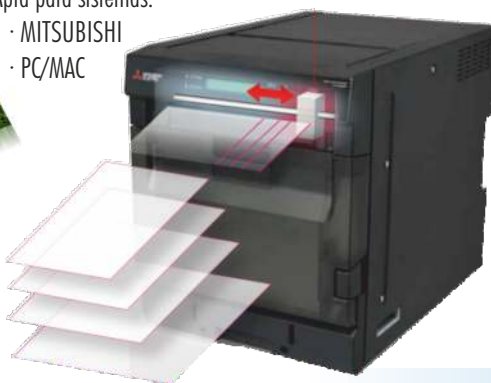

Tamaños imprimibles
CP-W5000DW

Paper size	(inch / mm)
1	8 x 12" 203 x 305
2	8 x 11.7" 203 x 297
3	8 x 11" 203 x 279
4	8 x 10" 203 x 254
5	8 x 8" 203 x 203
6	8 x 6" 203 x 152 *
7	8 x 4" 203 x 102 **
8	7 x 5" 178 x 127 *
9	6.8 x 9.6" 173 x 244
10	6.8 x 4.8" 173 x 122 *
11	6 x 12" 152 x 305
12	6 x 6" 152 x 152 *
13	6 x 4" 152 x 102 **

La única impresora que corta en vertical y horizontal

Calidad excepcional